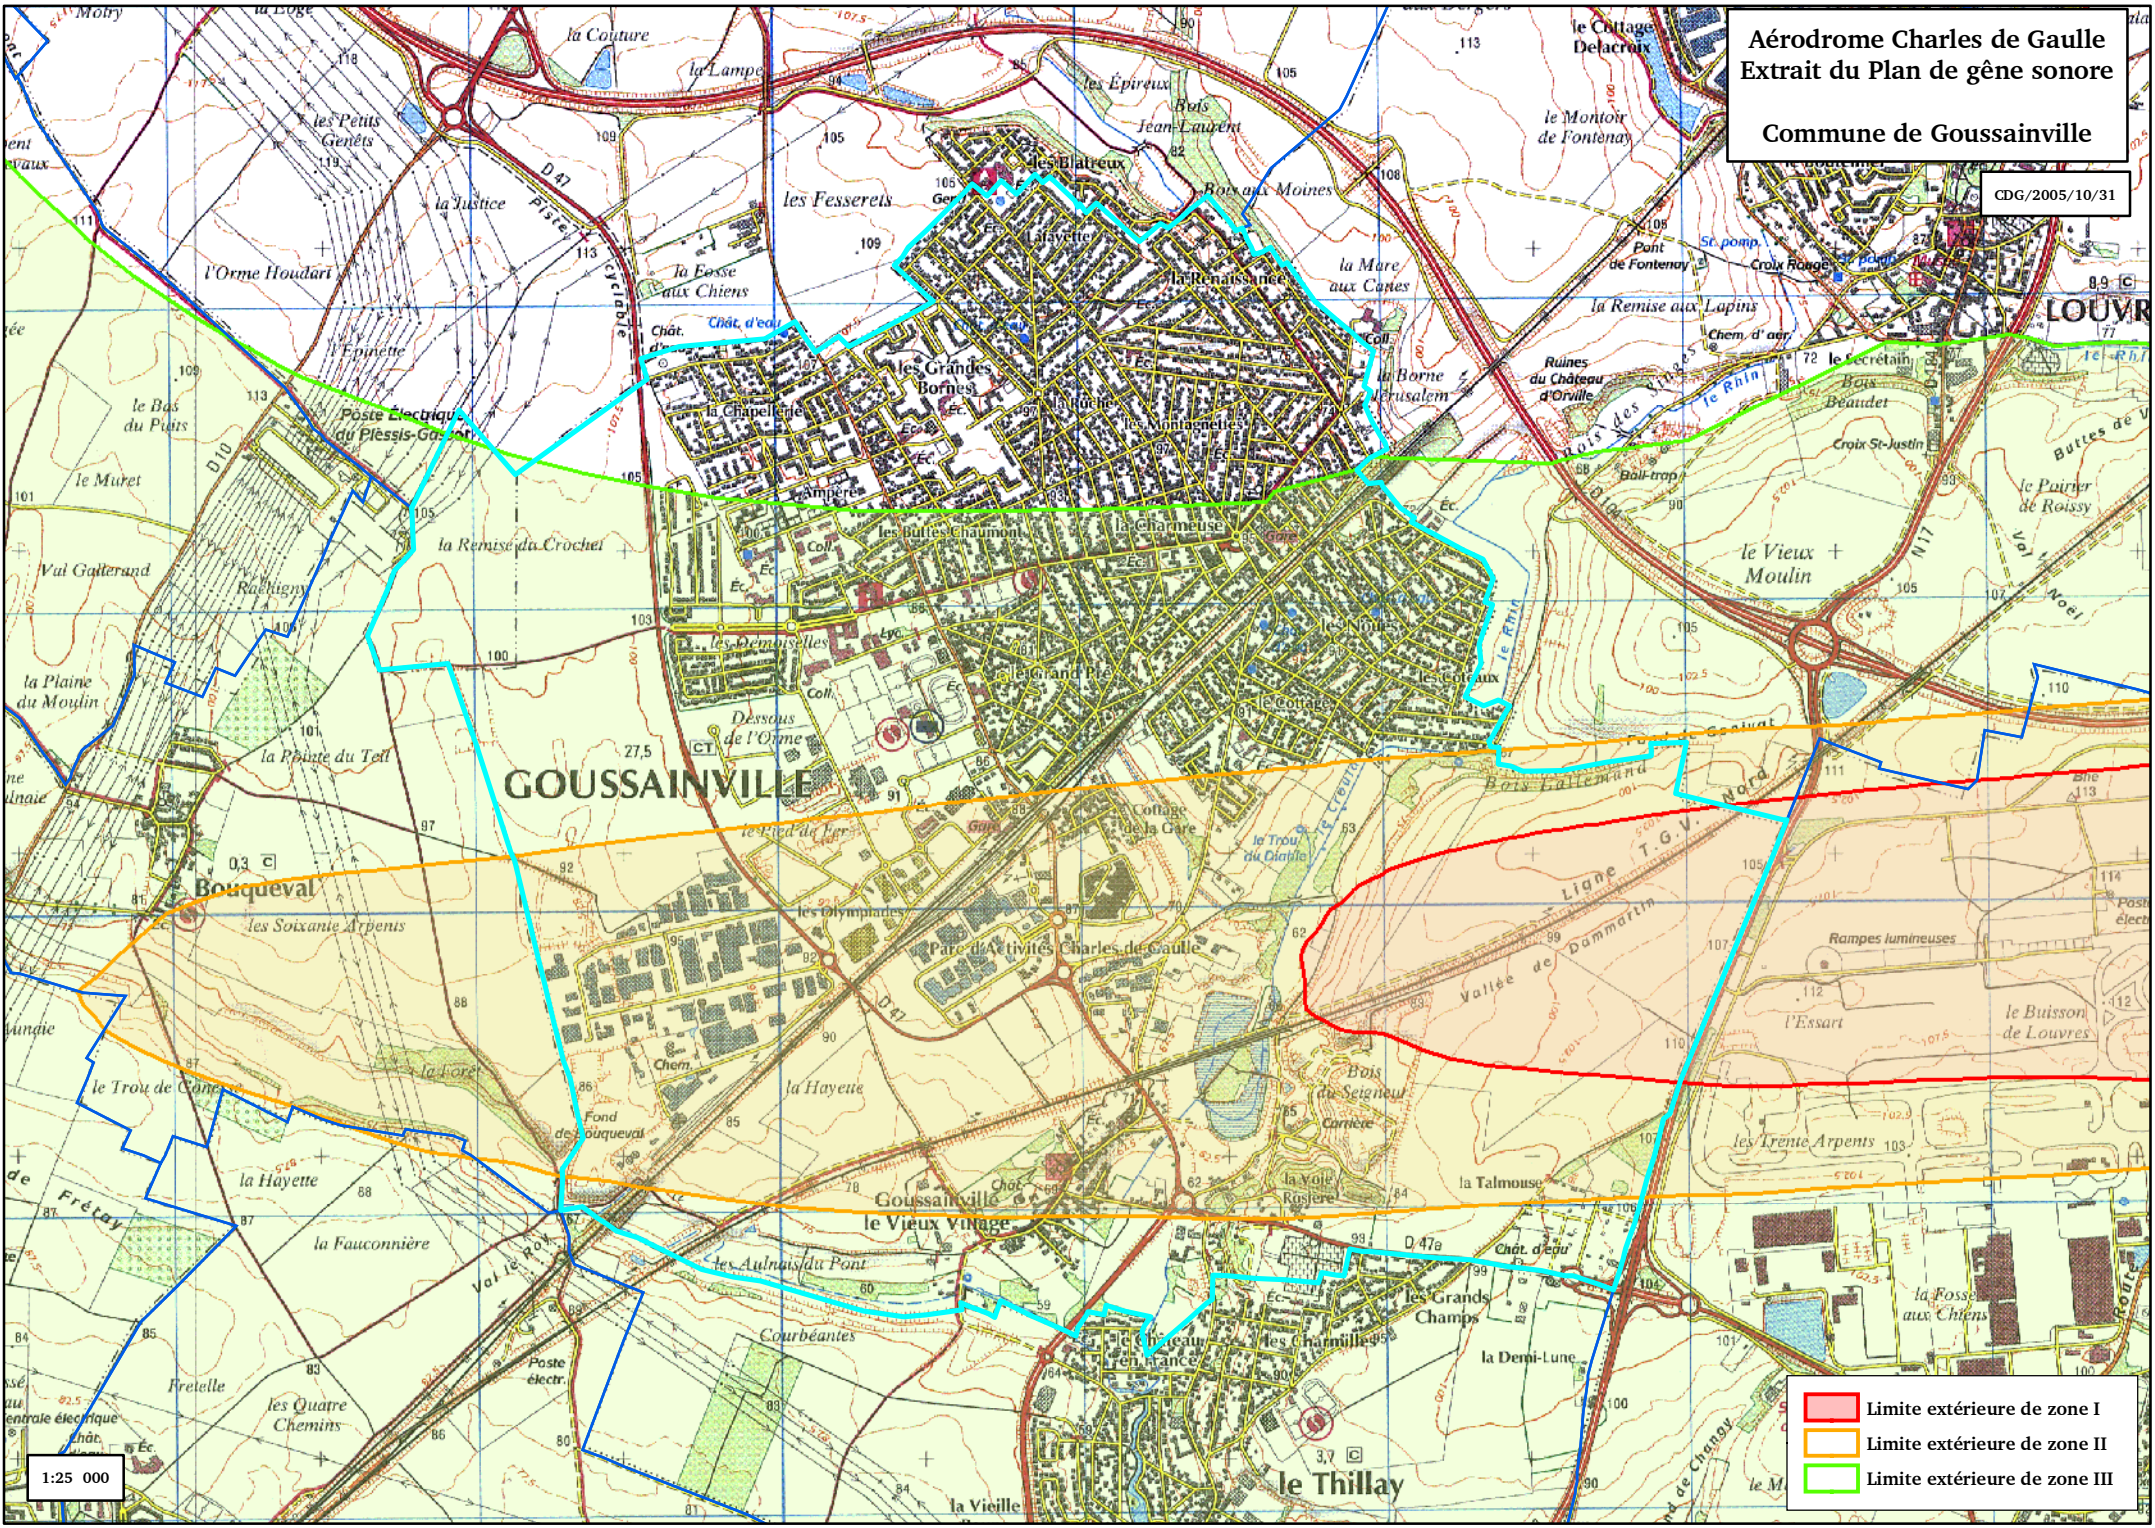

Aérodrome Charles de Gaulle
Extrait du Plan de gêne sonore
Commune de Goussainville

CDG/2005/10/31

GOUSSAINVILLE

LOUVRES

-  Limite extérieure de zone I
-  Limite extérieure de zone II
-  Limite extérieure de zone III

1:25 000